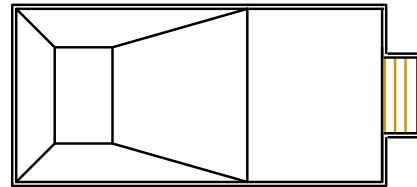

Exterior Straight 4' / 6' / 8'