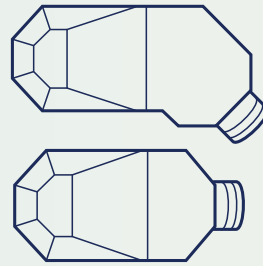

LAGOON

- 16 x 34 x 25 *
- 18 x 38 x 29
- 20 x 42 x 30

4' RADIUS RECTANGLE

- 12 x 24 *
- 14 x 28 *
- 16 x 32
- 16 x 36
- 18 x 36
- 20 x 40
- 16 x 42 x 26 90° True L
- 18 x 42 x 28 90° True L
- 20 x 44 x 30 90° True L
- 16 x 42 Lazy L
- 18 x 44 Lazy L
- 20 x 47 Lazy L

OVAL

- 16 x 33
- 18 x 36
- 20 x 41

GRECIAN

- 14'6" x 28'6" *
- 16'6" x 32'6"
- 16'6" x 36'6"
- 18'6" x 36'6"
- 19 x 37
- 19 x 41
- 16'6" x 42'6" Lazy L
- 19 x 46 Lazy L

KEYHOLE

- (2' Radius or Full Radius)
- 16 x 32 *
- 18 x 36
- 20 x 40

ROMAN END

- 16 x 37
- 18 x 38
- 20 x 42
- 16 x 42 Lazy L
- 18 x 45 Lazy L
- 20 x 49 Lazy L

FIGURE 8

- 16 x 37
- 20 x 40

MOUNTAIN LAKE

- 20 x 33 *
- 21 x 35
- 26 x 39

KIDNEY

- 14 x 28 *
- 16 x 32 *
- 20 x 38