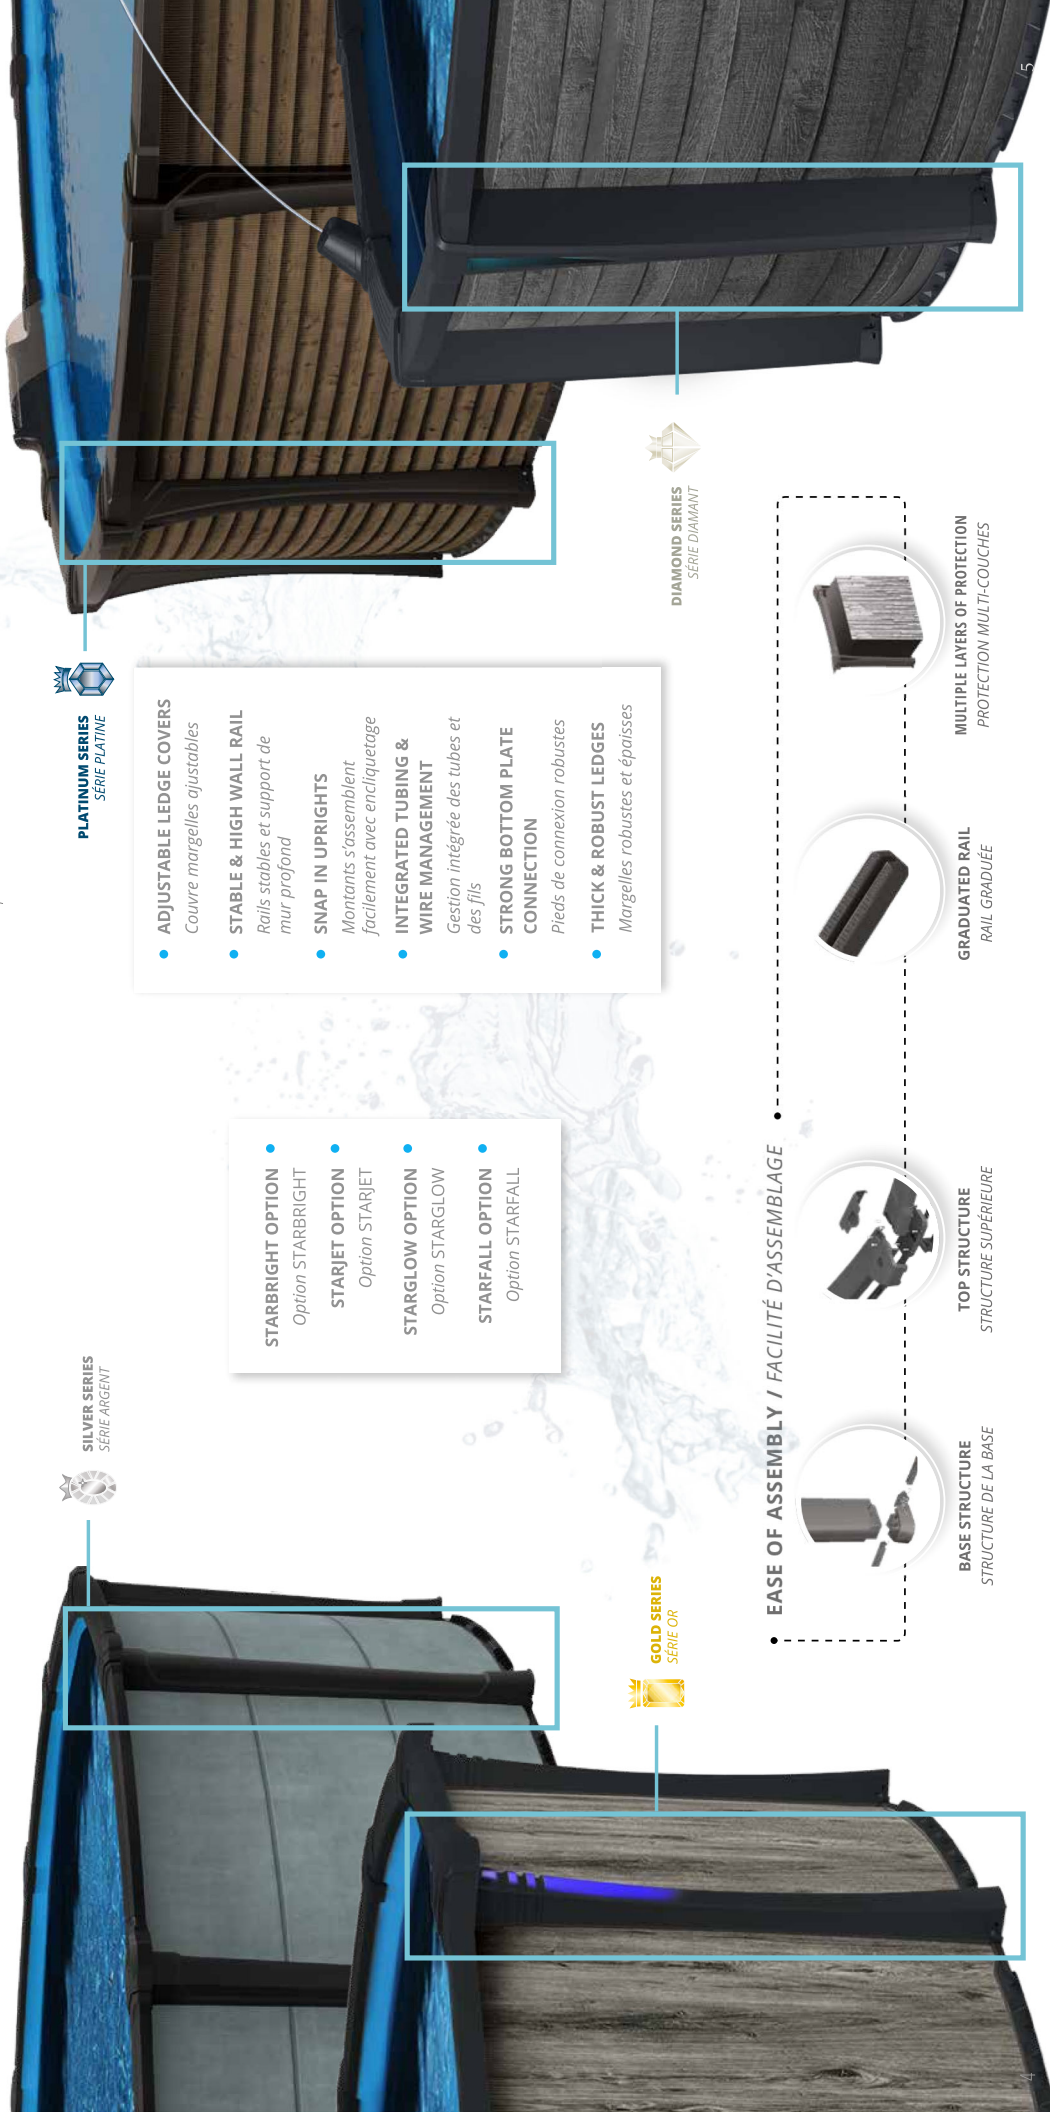

- **ADJUSTABLE LEDGE COVERS**
Couvre margelles ajustables
- **STABLE & HIGH WALL RAIL**
Rails stables et support de mur profond
- **SNAP IN UPRIGHTS**
Montants s'assemblent facilement avec encliquetage
- **INTEGRATED TUBING & WIRE MANAGEMENT**
Gestion intégrée des tubes et des fils
- **STRONG BOTTOM PLATE CONNECTION**
Pieds de connexion robustes
- **THICK & ROBUST LEDGES**
Margelles robustes et épaisses

EASE OF ASSEMBLY / FACILITÉ D'ASSEMBLAGE

BASE STRUCTURE
STRUCTURE DE LA BASE

TOP STRUCTURE
STRUCTURE SUPÉRIEURE

GRADUATED RAIL
RAIL GRADUÉE

MULTIPLE LAYERS OF PROTECTION
PROTECTION MULTI-COUCHES

AN ABOVE GROUND POOL NETWORK