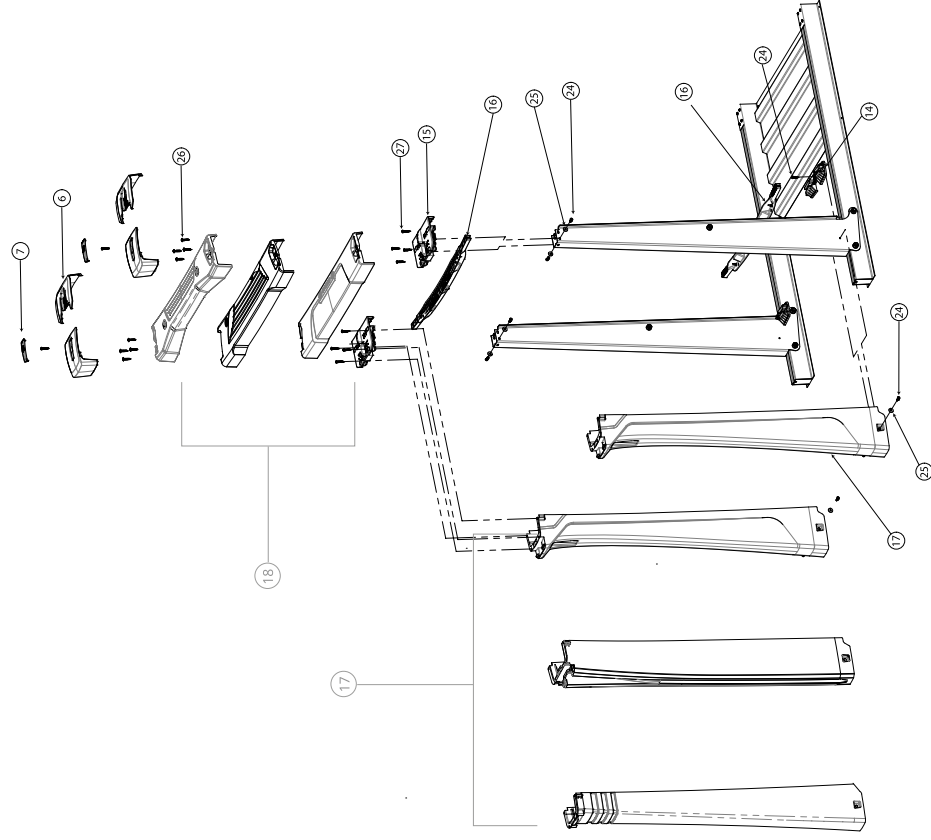

Basket with integrated handle that is bigger than competitors
Un panier plus grand que la concurrence qui comprend une poignée

CARVIN® COMPETITION

Easy Snap Cover
Couvercle facile à clipser

NEW AND IMPROVED FEATURES / FONCTIONNALITÉS NOUVELLES ET AMÉLIORÉES

OVAL POOL REPLACEMENT PARTS
PIÈCES DE REMPLACEMENT PISCINES OVALES

CARVIN

STRAIGHT SECTION METAL PARTS / PIÈCES MÉTALLIQUES DE SECTION DROITE

STRAIGHT SECTION PLASTIC PARTS / PIÈCES PLASTIQUES DE SECTION DROITE