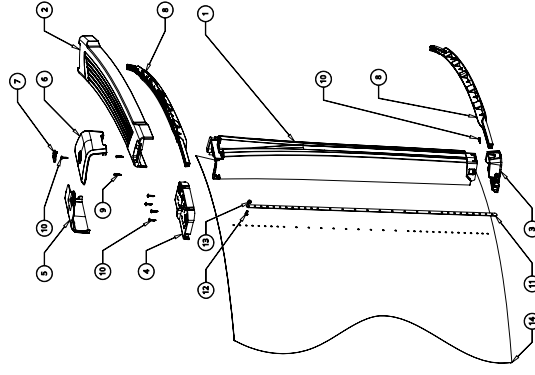

No	CODE NUMBER / NUMERO DE PIECE	DESCRIPTION	QUANTITY PER SIZE (FEET) QUANTITE PAR FORMAT (PIEDS)																				
			12'	15'	18'	21'	24'	27'	30'	33'	12'	15'	18'	21'	24'	27'	30'	33'					
1	DARK GREY GRIS FONCÉ 11C	BLACK 6C NOIR 6C																					
	46028352	46028306																					
2	46028451	46028406																					
3	46025833	46025806																					
4	46072690	46072606																					
5	46078264	46078214																					
5/6	46078262	46078216																					
7	46078267	46078236																					
8	46026335	46026324																					
	46026347	46026330																					
9	14455110																						
10	14455032																						
11	02581536																						
12	14172209																						
13	14072620																						
No			POOL WALL / MUR DE PISCINE																				
	REDWOOD 52"	SEQUOIA/ REDWOOD 54"	DOWNTOWN 52"	DOWNTOWN 54"	MYSTIC 52"	MYSTIC 54"	POOL SIZE / FORMAT DE PISCINE	12'	15'	18'	21'	24'	27'	30'	33'	12'	15'	18'	21'	24'	27'	30'	33'
	19743112	19438931	19747212	19451012	19746312	19497212	12'									1							
	19743115	19438933	19747215	19451015	19746315	19497215	15'																
	19743118	19438934	19747218	19451018	19746318	19497218	18'																
14	19743121	19438935	19747221	19451021	19746321	19497221	21'																
	19743124	19438932	19747224	19451024	19746324	19497224	24'																
	19743127	19438945	19747227	19451027	19746327	19497227	27'																
	19743130	19438946	19747230	19451030	19746330	19497230	30'																
	19743133	19438949	19747233	19451033	19746333	19497233	33'