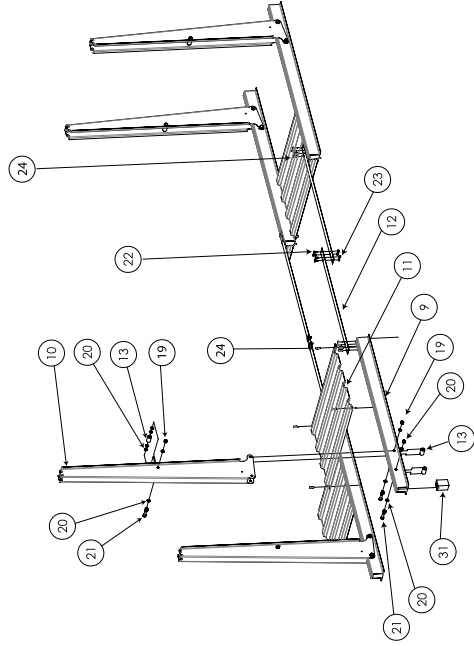

OVAL POOL REPLACEMENT PARTS
PIÈCES DE REMPLACEMENT PISCINES OVALES

CARVIN

STRAIGHT SECTION METAL PARTS / PIÈCES MÉTALLIQUES DE SECTION DROITE