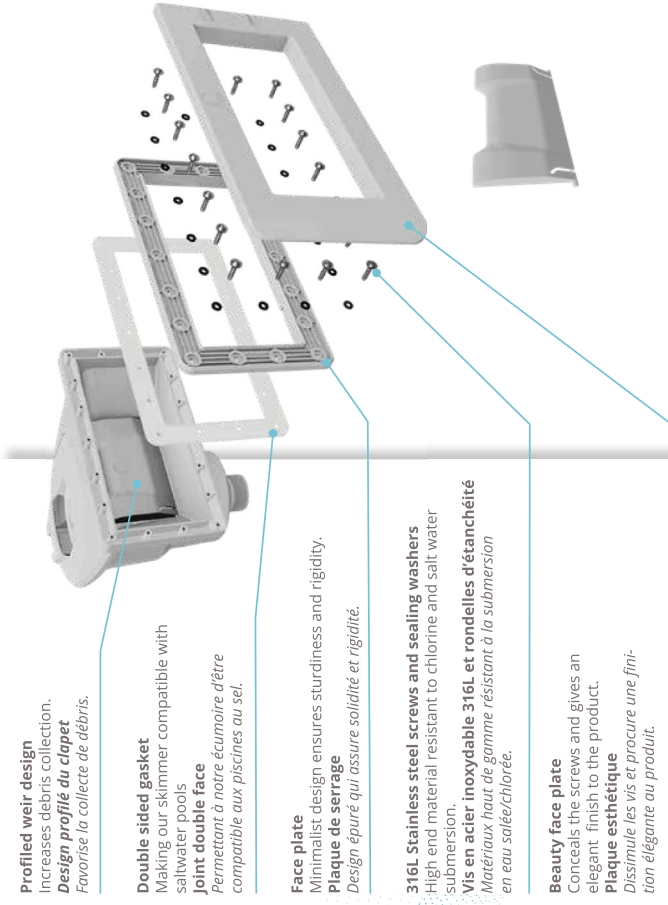

NOTHING IS AS BEAUTIFUL AS STARFALL

RIEN N'EST AUSSI BEAU QUE LA STARFALL

INTELLIGENT DESIGN
DESIGN INTELLIGENT

NEW

NOUVEAU

CARVIN®

ONE PIECE ABS SKIMMER BODY

Featuring an easy snap cover, compatible with CARVIN quick connect or 1.5" male threaded fitting

CORPS D'ÉCUMOIRE EN ABS MONOBLOC

Avec couvercle facile à clipser, compatible avec la connexion rapide CARVIN ou un raccord fileté 1.5" mâle

Included Return
Retour inclus

above ground pool skimmer

SKIMTECH 500

écumoire de piscine hors terre

Profiled weir design
Increases debris collection.
Design profilé du clapet
Favorise la collecte de débris.

Double sided gasket
Making our skimmer compatible with saltwater pools
Joint double face
Permettant à notre écumoire d'être compatible aux piscines au sel.

Face plate
Minimalist design ensures sturdiness and rigidity.
Plaque de serrage
Design épuré qui assure solidité et rigidité.

316L Stainless steel screws and sealing washers
High end material resistant to chlorine and salt water submersion.