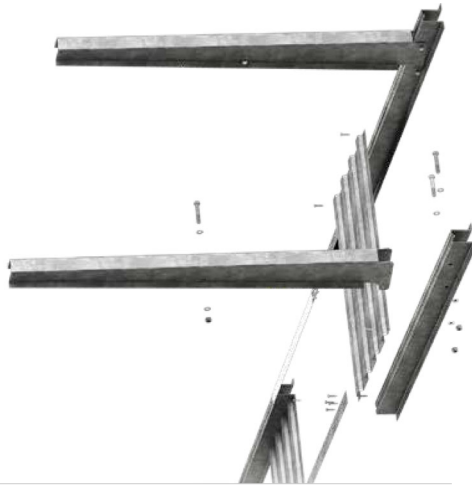

Le nouveau modèle MYSTIC créera assurément un look glamour à votre environnement grâce à sa conception murale de métal brossé aux tons charbonneux élégants.

NEW
NOUVEAU

- » **SIZES / TAILLES**
12', 15', 18', 21', 24', 27', 30', 33'
- » **HEIGHT / HAUTEUR**
52" - STEEL / ACIER
54" - ALUMINUM
- » **LEDGES / MARGELLES - 7.5"**
- » **UPRIGHT / MONTANTS - 8"**
- » **AVAILABLE IN OVAL SIZES**
AUSSI DISPONIBLE EN OVALE
(page 27)

GOLD, PLATINUM AND DIAMOND SERIES

OVAL POOLS PISCINES OVALES

SÉRIE OR, PLATINE ET DIAMANT

- 14 Gauge Thick Galvanized One-Piece Buttress-free upright**
High resistance and easy to assemble. Total width of 6.5" with finished beauty plastic post.
Montant monobloc sans équerre en acier galvanisé de calibre d'épaisseur 14
Pièce de haute résistance et facile à assembler. Largeur totale de 6,5 po avec poteau de plastique de finition.
- Less Hardware with EcoGuard® Finish**
EcoGuard® finished hardware provides some of the highest corrosion resistance on the market.
Quincaillerie réduite avec finition EcoGuard®
La quincaillerie avec finition EcoGuard® offre une des plus hautes résistances à la corrosion sur le marché.
- Galvanized Steel Pressure Plates & Tie Straps**
Plaques de pression et sangles en acier galvanisé
- Geometrically Reinforced Footbeam**
The new "N" shaped galvanized footbeam is thicker than ever providing a sturdier structure.
Poutre de pied renforcé
La nouvelle poutre galvanisée en forme de «N» est plus épaisse offrant une structure plus robuste

The CARVIN® oval pools were designed to be sturdier and easier to assemble, all while differentiating itself from the market. They are available in a wide range of sizes and finishes.

Les piscines ovales CARVIN® ont été conçues pour être plus solides, plus faciles à assembler et à se différencier de l'offre du marché. Elles sont disponibles en plusieurs grandeurs et finitions.