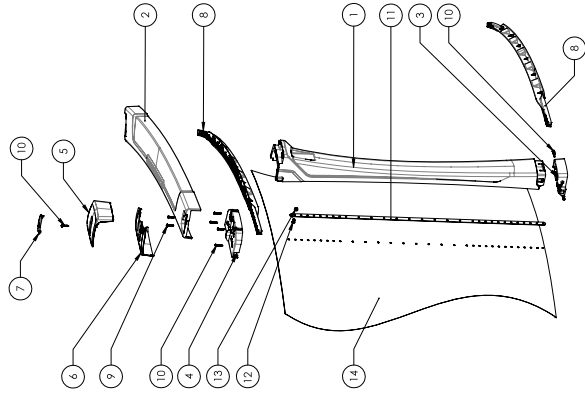

Plaque esthétique
Dissimule les vis et procure une finition élégante au produit.

Store your vacuum plate under the cover
Rangez votre plaque d'aspirateur sous le couvercle

CARVIN® Quick Connect Compatible
Compatible avec la connexion rapide CARVIN

Basket with integrated handle that is bigger than competitors
Un panier plus grand que la concurrence qui comprend une poignée

CARVIN® COMPETITION

Easy Snap Cover
Couvercle facile à clipser

NEW AND IMPROVED FEATURES / FONCTIONNALITÉS NOUVELLES ET AMÉLIORÉES