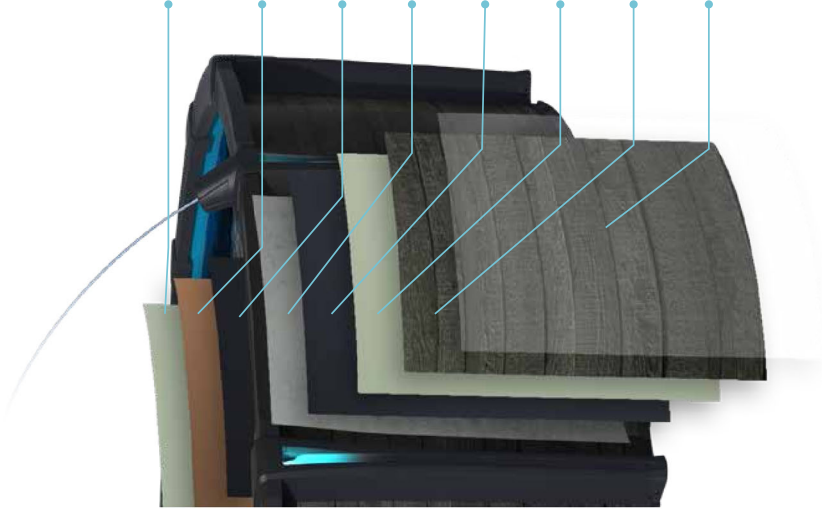

UN RÉSEAU DE PISCINES HORS TERRE

Plus de 50 ans d'expertise en procédés d'injection permettent à CARVIN® de produire chacune des composantes de votre piscine hors terre avec une précision et une qualité jusqu'ici inégalées.

Les piscines hors terre CARVIN® sont le fruit de la collaboration d'une équipe multidisciplinaire pour qui la préparation et la recherche d'information en amont furent les éléments clé dans le succès de la gamme. Notre rigoureuse méthode de développement de produit a permis la réalisation de ces piscines robustes et rigides. Les murs d'une qualité exceptionnelle portent des textures innovantes et rafraîchissantes. Elles s'harmoniseront à la perfection avec tous les styles de cour arrière.